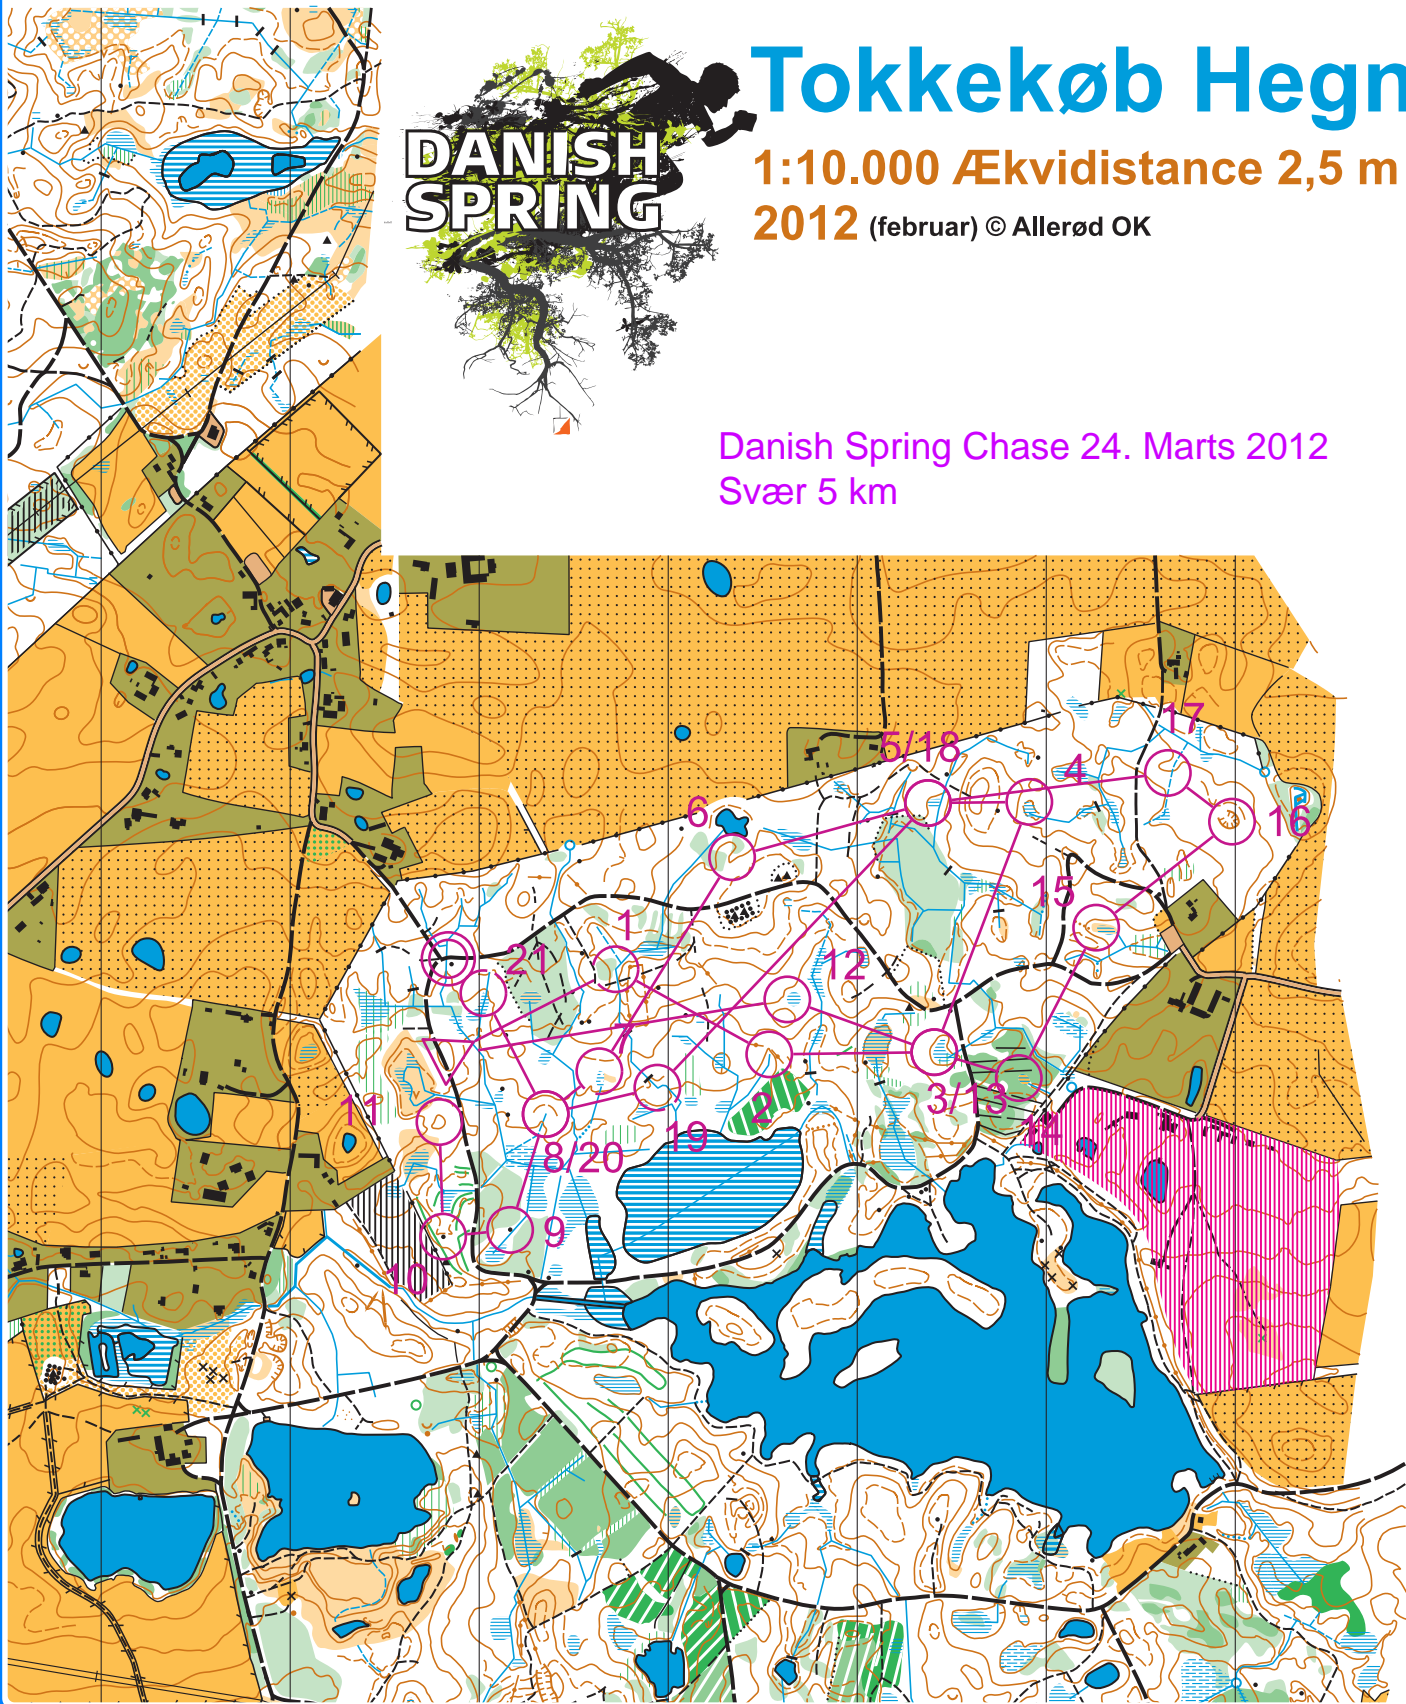

Tokkekøb Hegn

1:10.000 Ækvidistance 2,5 m

2012 (februar) © Allerød OK

**DANISH
SPRING**

Danish Spring Chase 24. Marts 2012
Men Elite WRE

Tokkekøb Hegn

1:10.000 Ækvidistance 2,5 m

2012 (februar) © Allerød OK

Danish Spring Chase 24. Marts 2012
Mlmsvær 3,5 km

Tokkekøb Hegn

1:10.000 Ækvidistance 2,5 m

2012 (februar) © Allerød OK

**DANISH
SPRING**

Danish Spring Chase 24. Marts 2012
Svær 3,5 km

Tokkekøb Hegn

1:10.000 Ækvidistance 2,5 m

2012 (februar) © Allerød OK

**DANISH
SPRING**

Danish Spring Chase 24. Marts 2012
Svær 5 km

Tokkekøb Hegn

1:10.000 Ækvidistance 2,5 m

2012 (februar) © Allerød OK

**DANISH
SPRING**

Danish Spring Chase 24. Marts 2012
Women Elite WRE