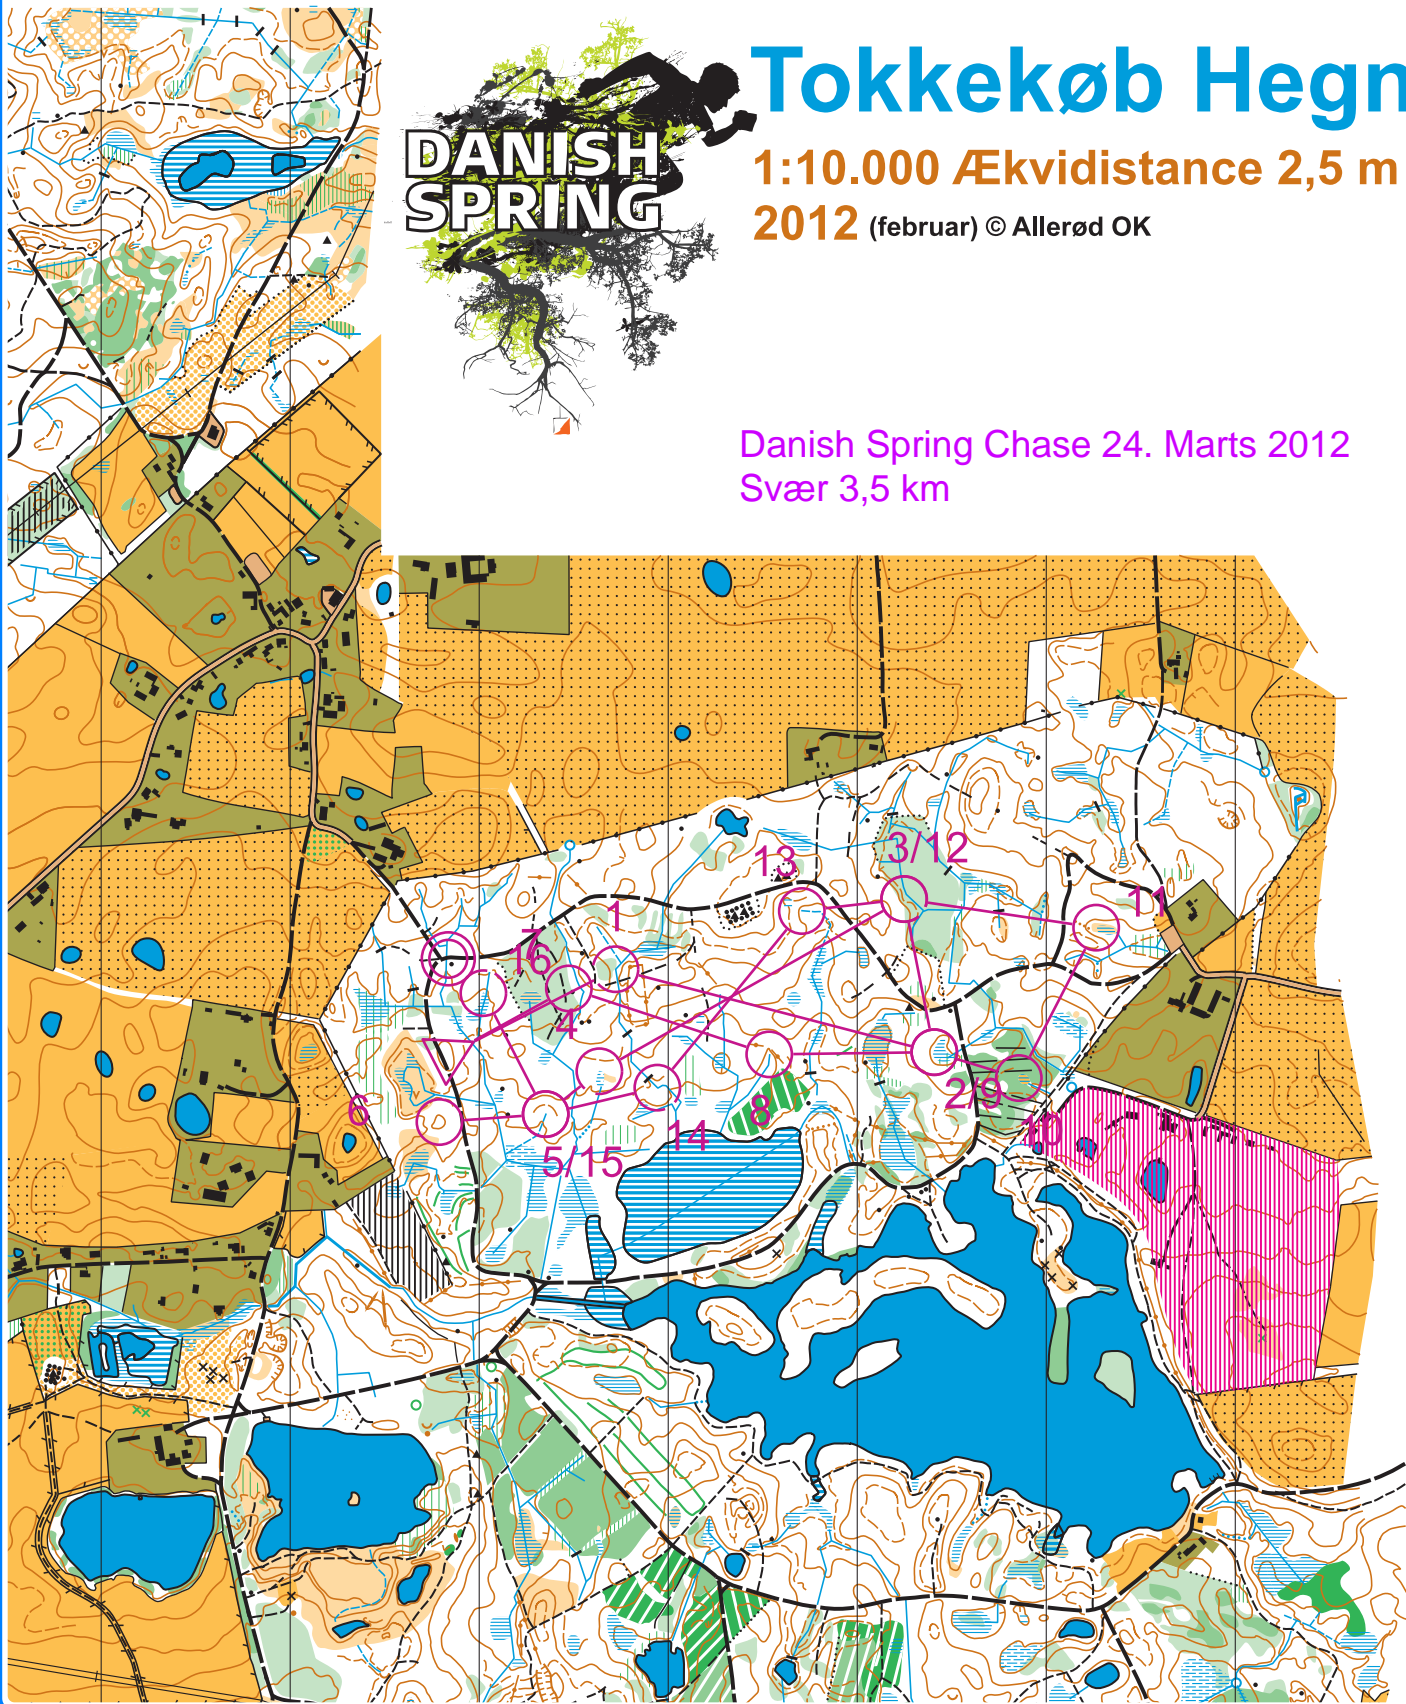

Tokkekøb Hegn

1:10.000 Ækvidistance 2,5 m

2012 (februar) © Allerød OK

**DANISH
SPRING**

Danish Spring Chase 24. Marts 2012
Men Elite WRE

Tokkekøb Hegn

1:10.000 Ækvidistance 2,5 m

2012 (februar) © Allerød OK

Danish Spring Chase 24. Marts 2012
Mlmsvær 3,5 km

Tokkekøb Hegn

1:10.000 Ækvidistance 2,5 m

2012 (februar) © Allerød OK

**DANISH
SPRING**

Danish Spring Chase 24. Marts 2012
Svær 3,5 km

Tokkekøb Hegn

1:10.000 Ækvidistance 2,5 m

2012 (februar) © Allerød OK

**DANISH
SPRING**

Danish Spring Chase 24. Marts 2012
Svær 5 km

Tokkekøb Hegn

1:10.000 Ækvidistance 2,5 m

2012 (februar) © Allerød OK

**DANISH
SPRING**

Danish Spring Chase 24. Marts 2012
Women Elite WRE