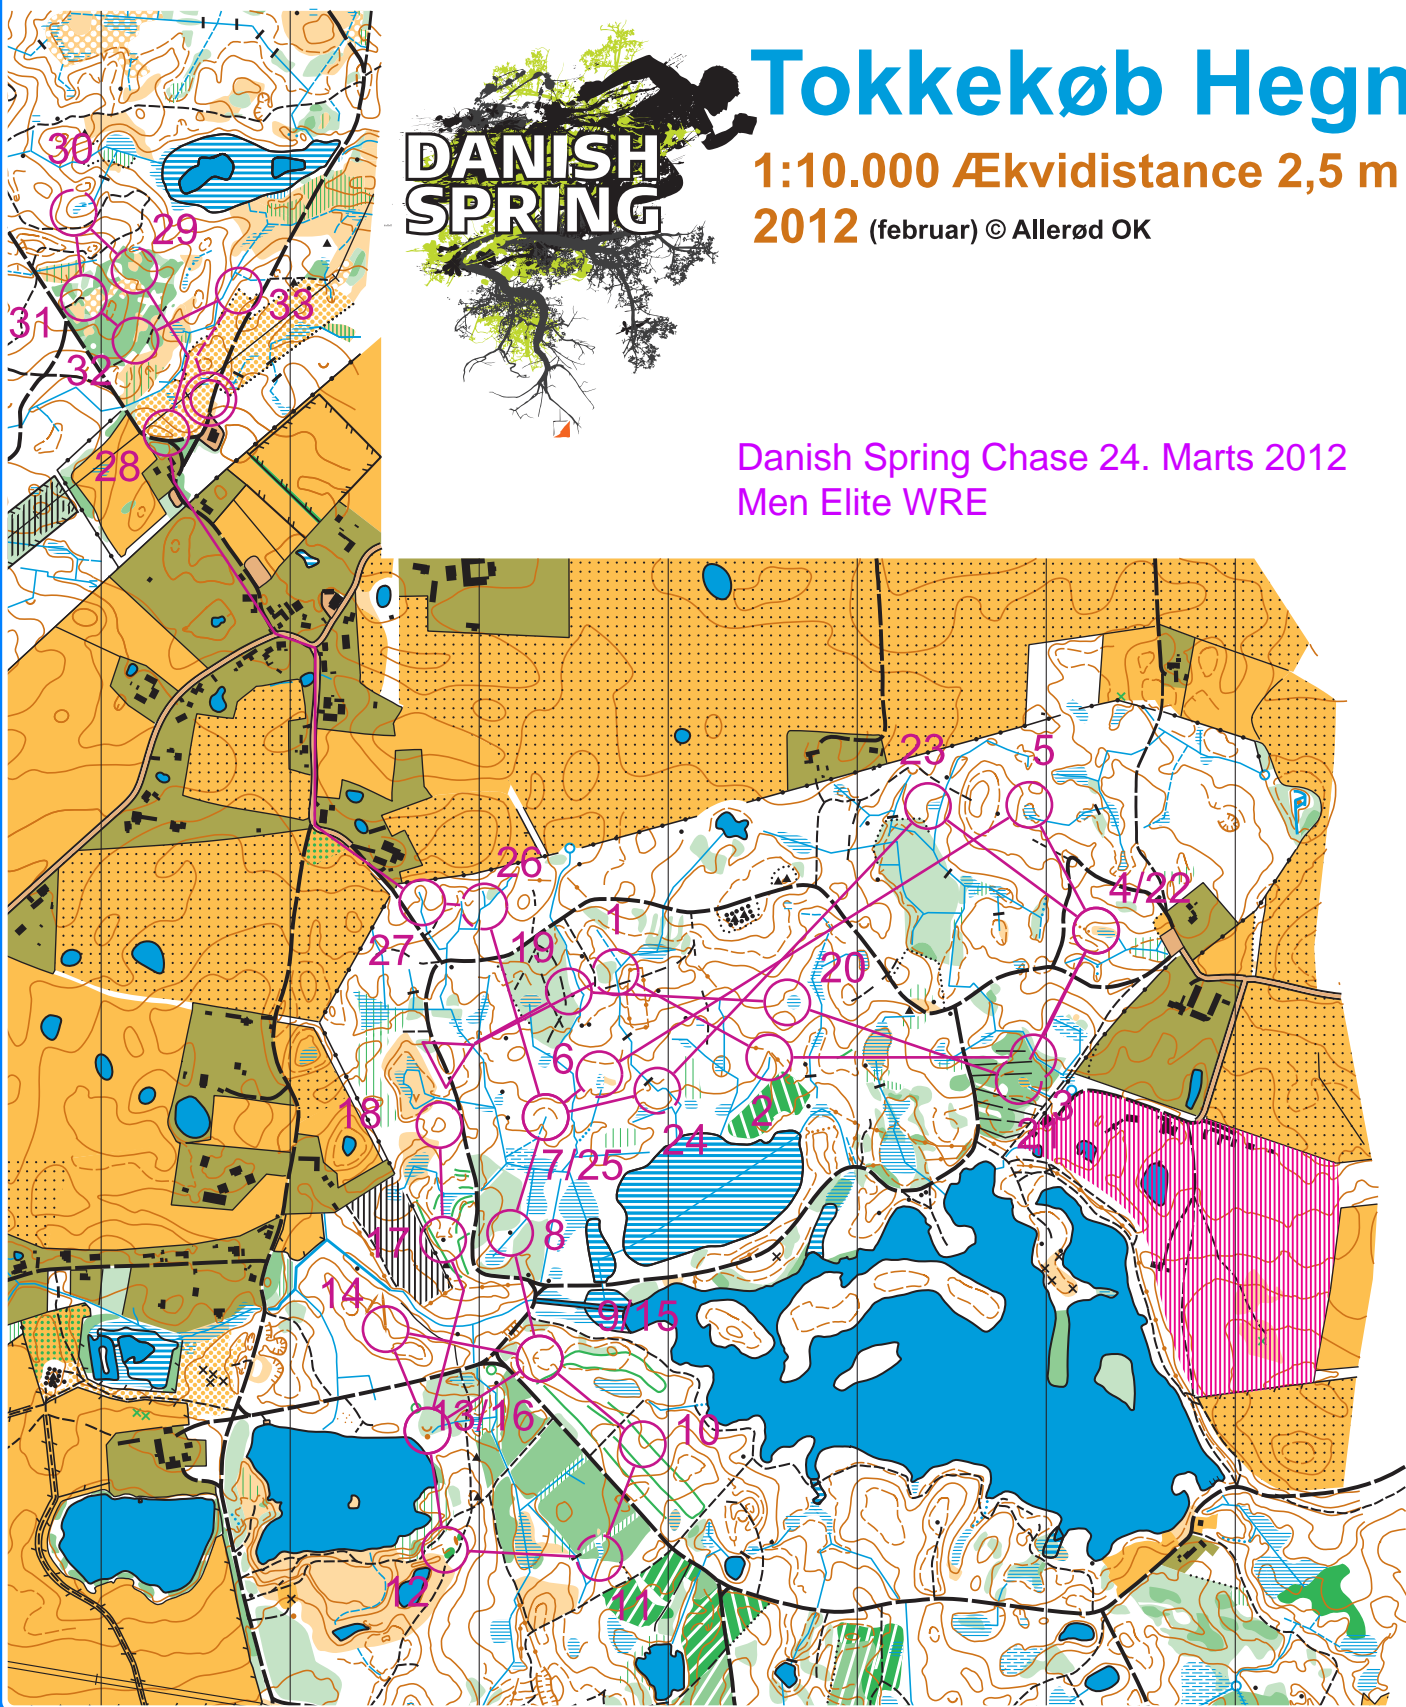

Tokkekøb Hegn

1:10.000 Ækvidistance 2,5 m

2012 (februar) © Allerød OK

**DANISH
SPRING**

Danish Spring Chase 24. Marts 2012
Men Elite WRE

Tokkekøb Hegn

1:10.000 Ækvidistance 2,5 m

2012 (februar) © Allerød OK

Danish Spring Chase 24. Marts 2012
Mlmsvær 3,5 km

Tokkekøb Hegn

1:10.000 Ækvidistance 2,5 m

2012 (februar) © Allerød OK

**DANISH
SPRING**

Danish Spring Chase 24. Marts 2012
Svær 3,5 km

Tokkekøb Hegn

1:10.000 Ækvidistance 2,5 m

2012 (februar) © Allerød OK

**DANISH
SPRING**

Danish Spring Chase 24. Marts 2012
Svær 5 km

Tokkekøb Hegn

1:10.000 Ækvidistance 2,5 m

2012 (februar) © Allerød OK

**DANISH
SPRING**

Danish Spring Chase 24. Marts 2012
Women Elite WRE