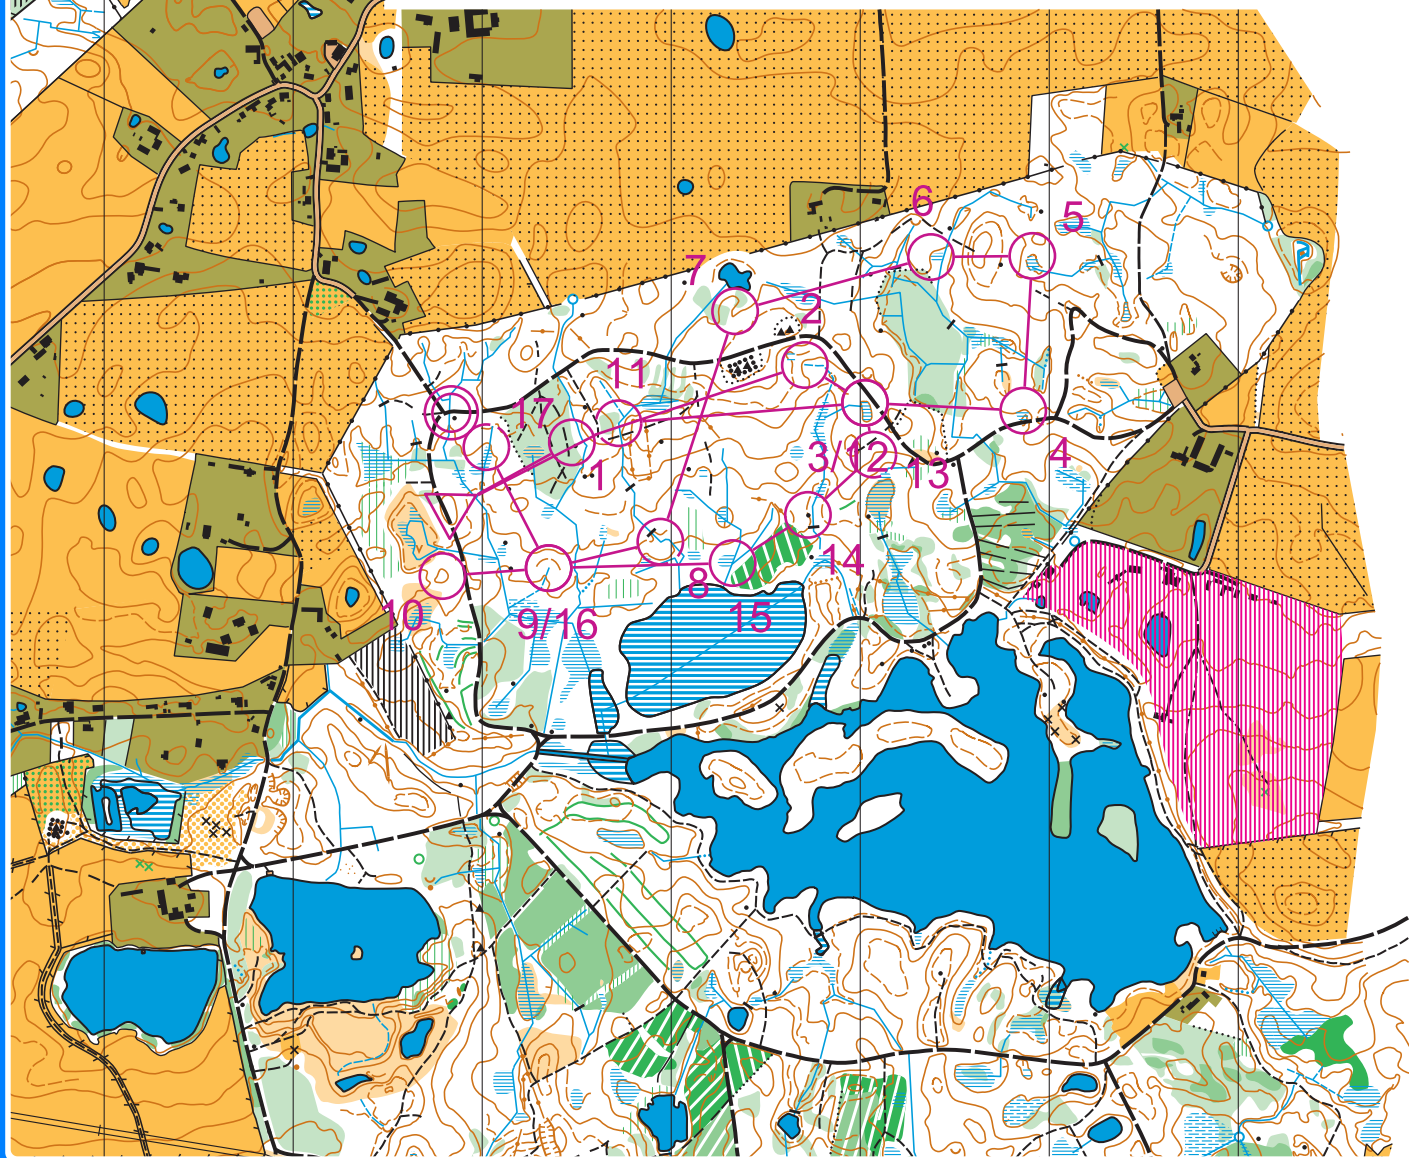

Tokkekøb Hegn

1:10.000 Ækvidistance 2,5 m

2012 (februar) © Allerød OK

**DANISH
SPRING**

Danish Spring Chase 24. Marts 2012
Men Elite WRE

Tokkekøb Hegn

1:10.000 Ækvidistance 2,5 m

2012 (februar) © Allerød OK

Danish Spring Chase 24. Marts 2012
Mlmsvær 3,5 km

Tokkekøb Hegn

1:10.000 Ækvidistance 2,5 m

2012 (februar) © Allerød OK

**DANISH
SPRING**

Danish Spring Chase 24. Marts 2012
Svær 3,5 km

Tokkekøb Hegn

1:10.000 Ækvidistance 2,5 m

2012 (februar) © Allerød OK

**DANISH
SPRING**

Danish Spring Chase 24. Marts 2012
Svær 5 km

Tokkekøb Hegn

1:10.000 Ækvidistance 2,5 m

2012 (februar) © Allerød OK

**DANISH
SPRING**

Danish Spring Chase 24. Marts 2012
Women Elite WRE